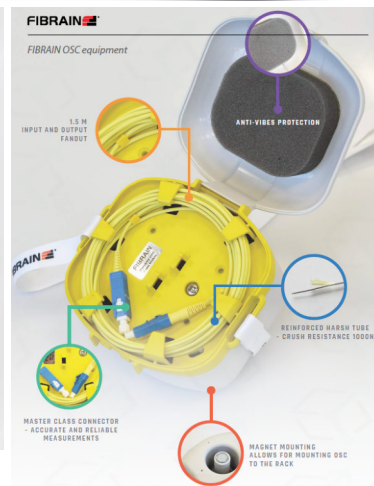

Zur Fehlersuche bei Verbindungsproblemen
Schritt 1: Messung mit dem Powermeter, keine Empfangsleistung weiter zu
Schritt 2: Starten einer OTDR Messung zur Fehlersuche. (Schlechte Steckverbindung, Faserbruch, etc...)

DEV_AE1001-PC-TELCO-VFL

Handheld SM OTDR, OPM, VFL,
1310/1550nm, 26/24dB, 3m<10m, FC/SC Changeable, ST/LC Optional,
PC OTDR Port, Li-Ion Battery 4 Hours Operation, AC/DC Adapter,
Carrying Case, Stylus, Calibration and Quality Certificate, Quick
Reference Guide, CD with Instruction Manual and PC Management
Software.

included Options:

AE1001-812

- Visual Fault Locator, 650nm, 1mW or 10mW

OPM-T (SC/PC)

- Optical Power Meter for Telecommunications,
SC/PC, +10~ -70dBm

HR911105A

- RJ45 Network Interface

AE1000A-W1

- 1-Year Product Warranty Extension

AE4000-737

- Optical Fiber Cleaner

Hersteller: Deviser

One-Year Product Warranty

[One-Year Battery and Accessories warranty]

990,00 EUR exkl. Ust.

Staffelpreise möglich

CAH_OSC-A-77-0150_DEVKIT

OTDR STARTER CUBE für Deviser PROKIT

Vorlaufasser, Singlemode, G652D, 150m

Stecker: SC/PC - SC/PC

Hersteller: Fibrain

Andere Adapter oder Powermeter Optionen sowie Stecker für Vorlaufasser auf Anfrage

Bestellungen oder Anfragen richten

Sie bitte an office@fosfiber.at

DEV-OSC-KIT Fixpreis mit Vorlaufmessfaser
1.140,00 EUR exkl. Ust.

Preise gültig bis 31. Dezember 2021

FOS Future and Optical Systems e.U.
Michael-Führer-Straße 6 | 3071 Böheimkirchen
+43 676 404 00 47 +43 274 37 00 34 office@fosfiber.at www.fosfiber.at
Fn: 342430z ATU65520509
Bankverbindung: Raiffeisenbank Region St. Pölten, Blz. 32585, Knr. 4462008
IBAN: AT683258500004462008 BIC: RLNWATWWOBG